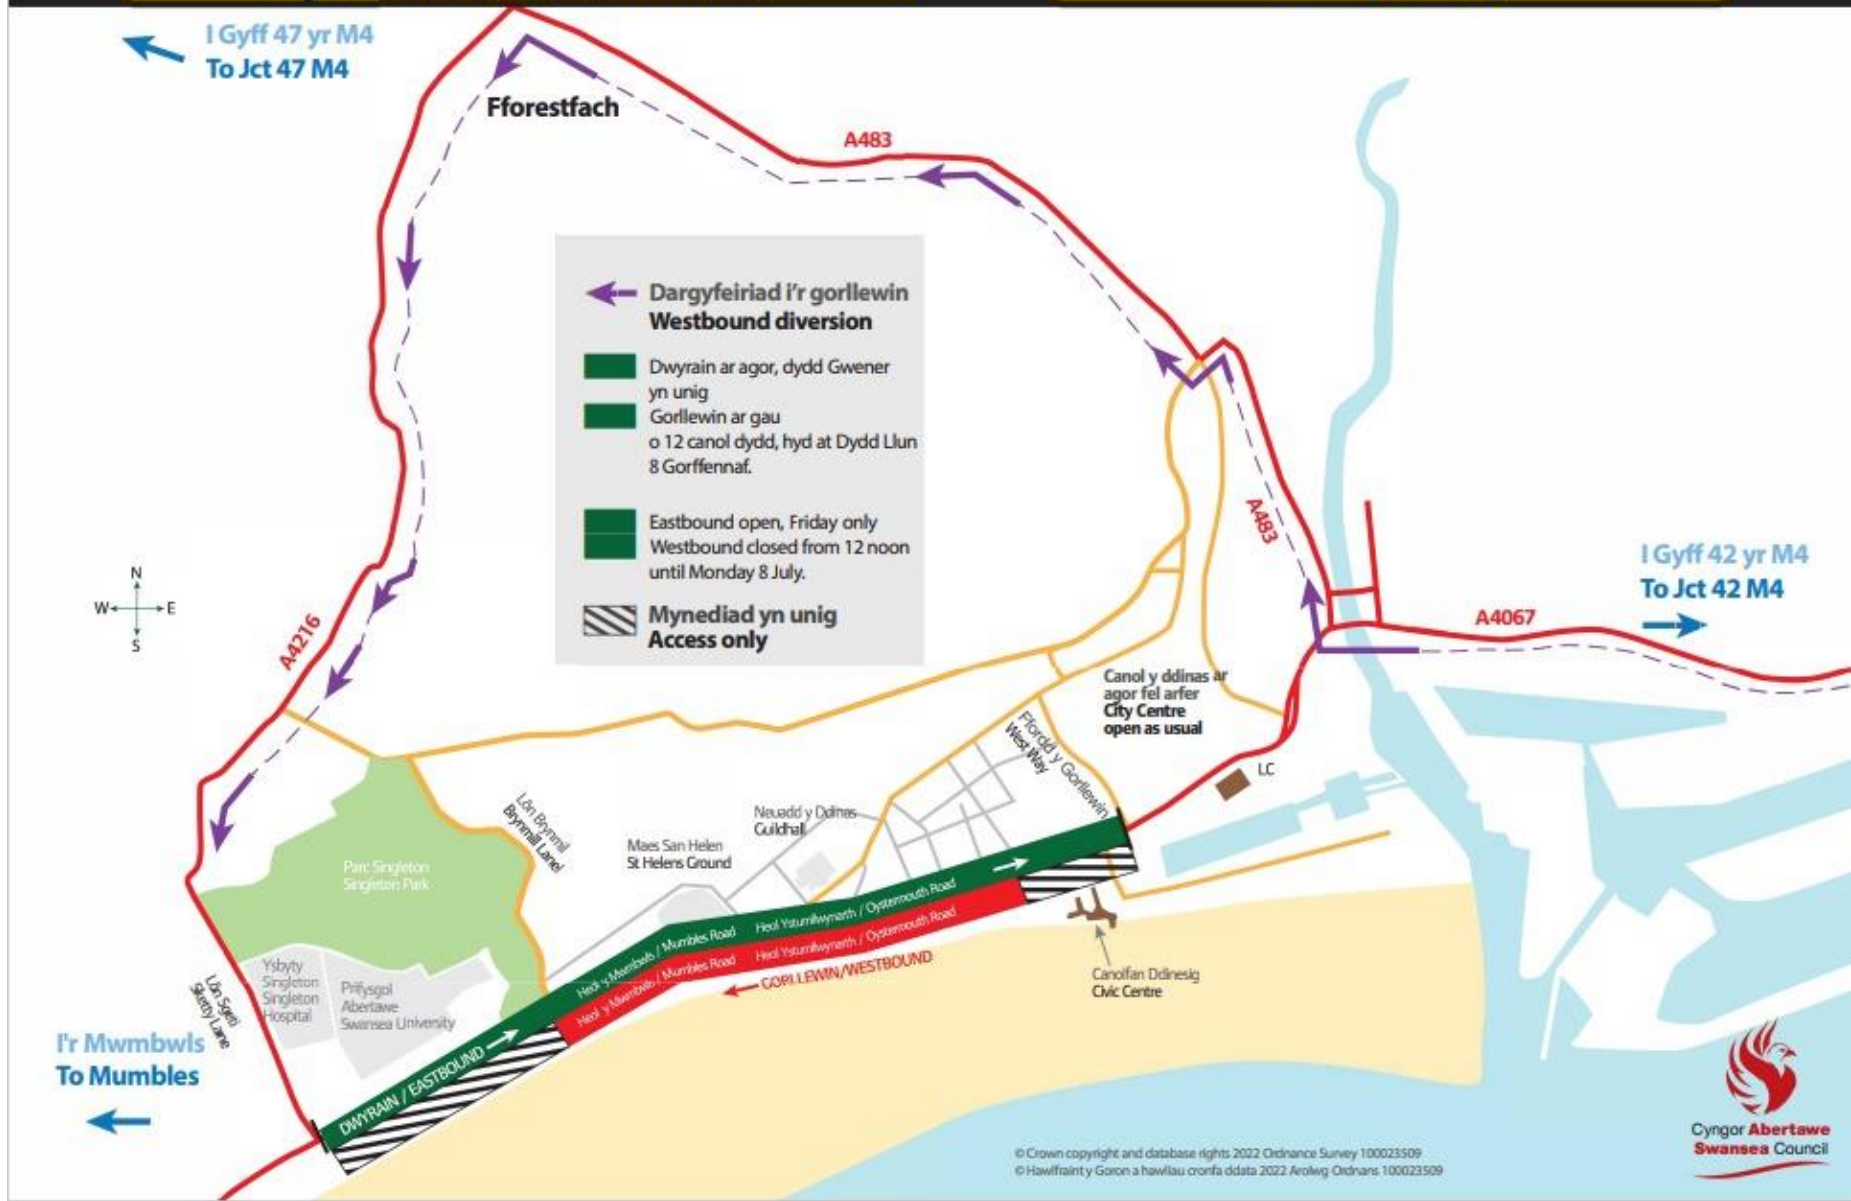

Sioe Awyr Ffyrdd ar Gau/Dargyfeiriadau Dydd Gwener 5 Gorffennaf

Airshow Road Closures/Diversions Friday 5 July