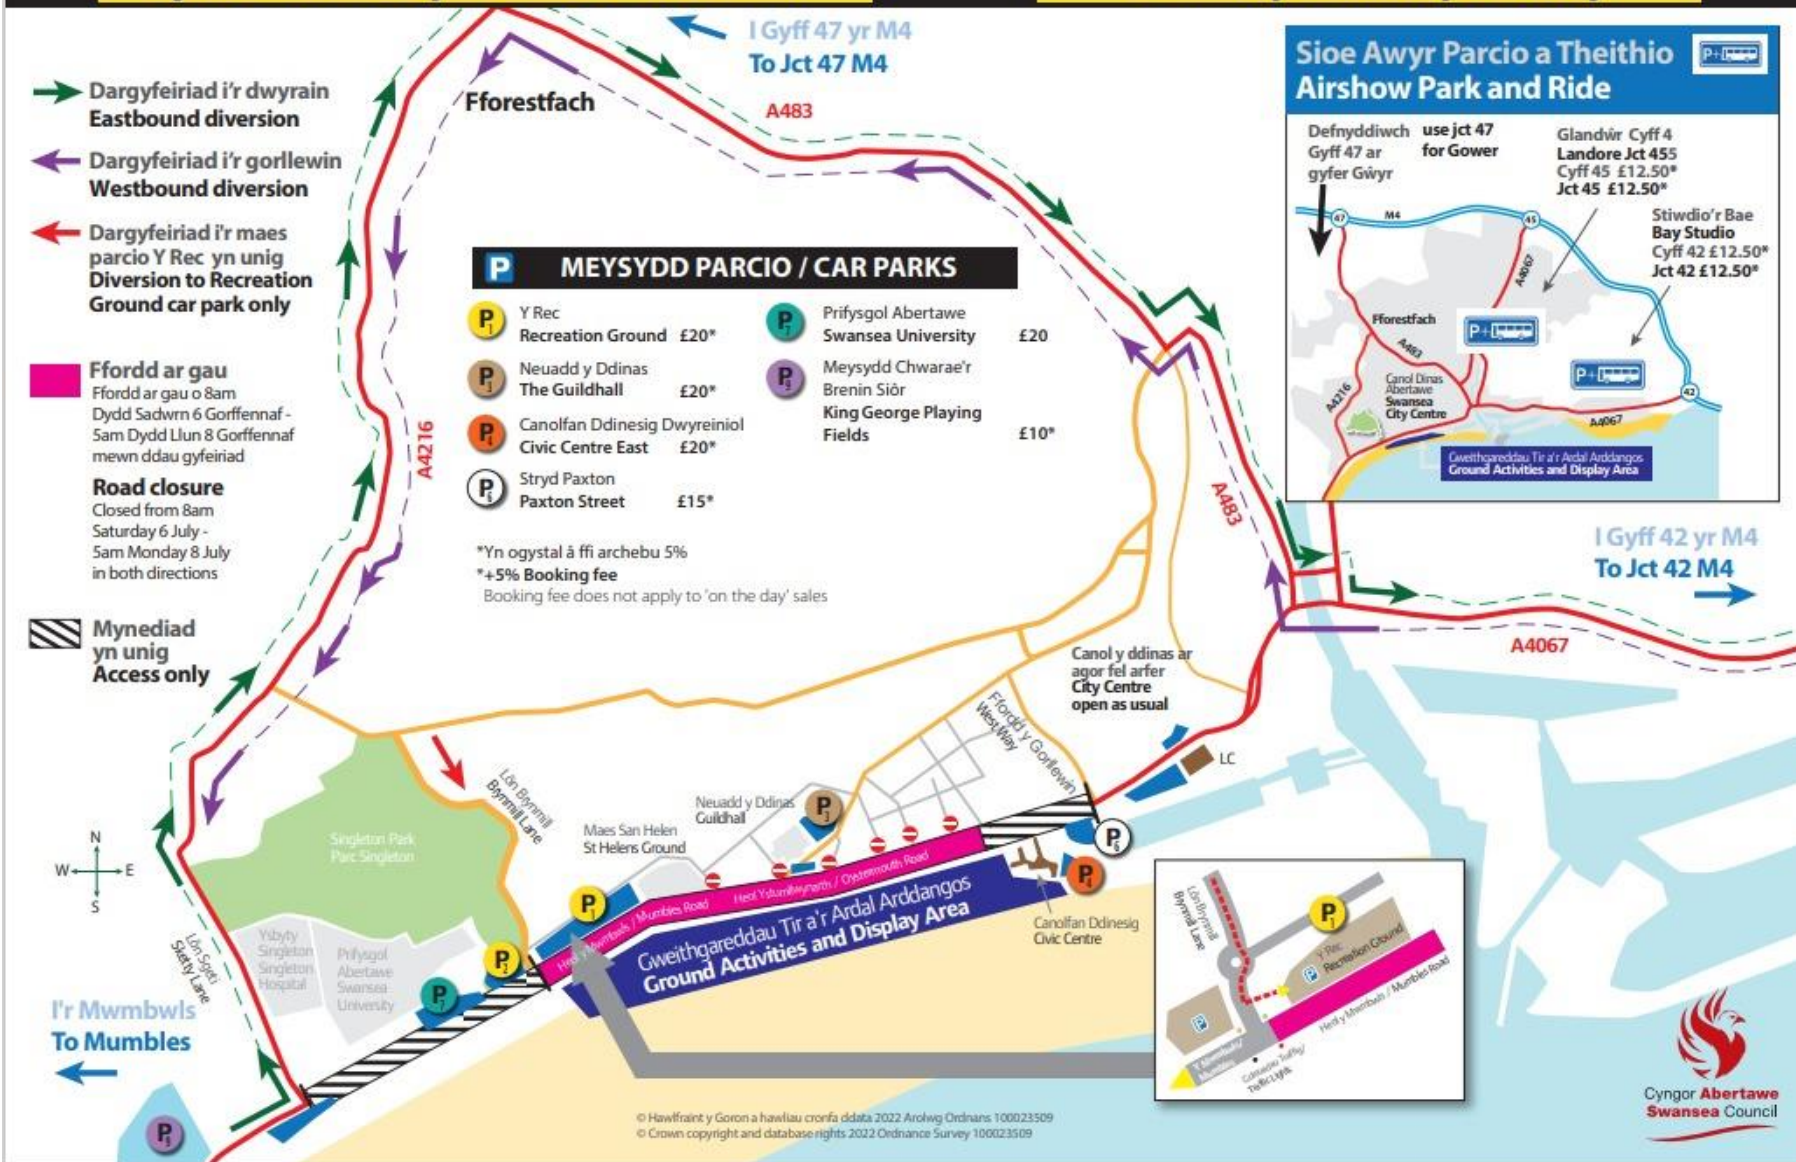

Sioe Awyr Ffyrdd ar Gau/Dargyfeiriadau

Dydd Sadwrn a Dydd Sul 6-7 Gorffennaf

Airshow Road Closures/Diversions

Saturday & Sunday 6-7 July

- Dargyfeiriad i'r dwyrain
Eastbound diversion
- ← Dargyfeiriad i'r gorllewin
Westbound diversion
- ← Dargyfeiriad i'r maes parcio Y Rec yn unig
Diversion to Recreation Ground car park only

Ffordd ar gau
Ffordd ar gau o 8am
Dydd Sadwrn 6 Gorffennaf -
Sam Dydd Llun 8 Gorffennaf
mewn ddau gyfeiriad

Road closure
Closed from 8am
Saturday 6 July -
Sam Monday 8 July
in both directions

Mynediad yn unig
Access only

MEYSYDD PARCIO / CAR PARKS

- P₁** Y Rec Recreation Ground £20*
- P₂** Neuadd y Ddinas The Guildhall £20*
- P₃** Canolfan Ddinesig Dwyreiniol Civic Centre East £20*
- P₄** Stryd Paxton Paxton Street £15*
- P₅** Prifysgol Abertawe Swansea University £20
- P₆** Meysydd Chwarae'r Brenin Siôr King George Playing Fields £10*